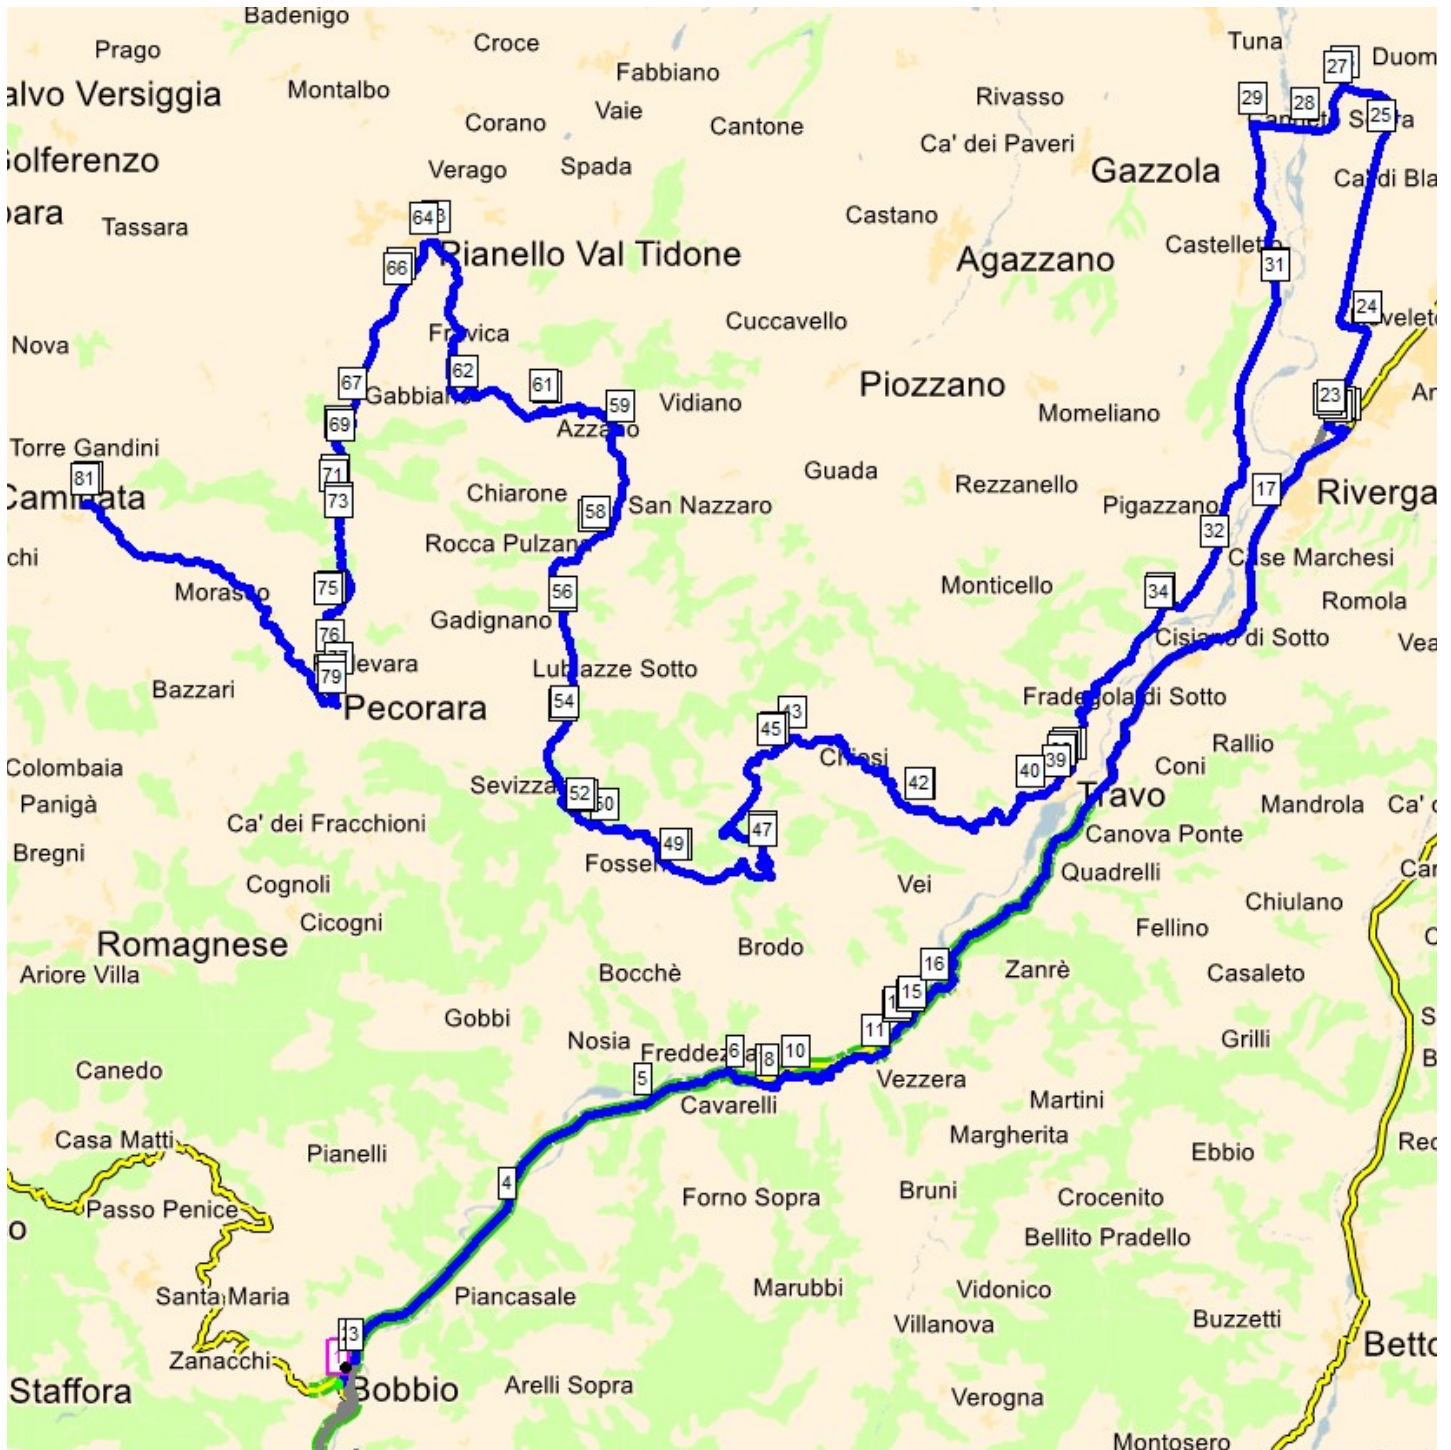

# XXI CIRCUITO delle VALLI PIACENTINE

23-24 novembre 2024 **SETTORE 1**

**SPORT**

# XXI CIRCUITO delle VALLI PIACENTINE

23-24 novembre 2024 **SETTORE 2**

**SPORT**

# XXI CIRCUITO delle VALLI PIACENTINE

23-24 novembre 2024 **SETTORE 3**

**SPORT**

# XXI CIRCUITO delle VALLI PIACENTINE

23-24 novembre 2024 **SETTORE 4**

**SPORT**