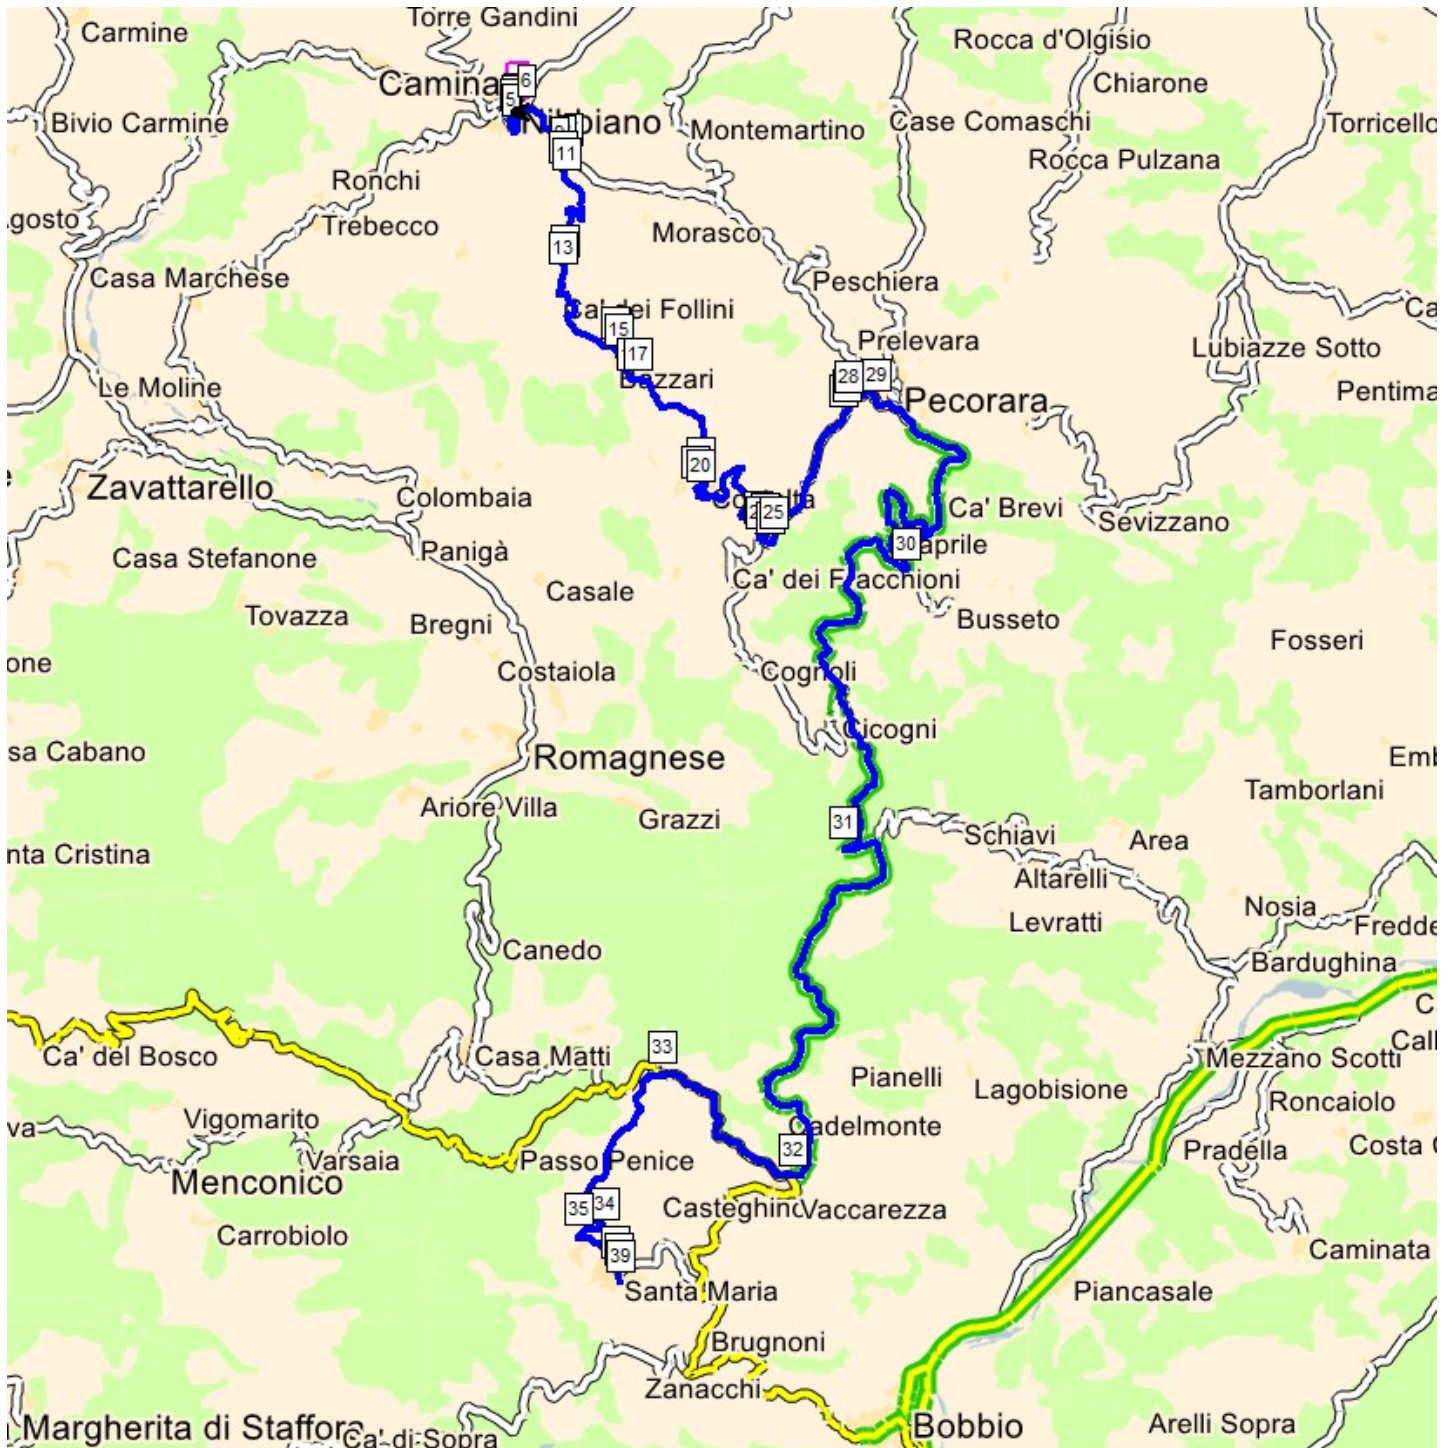

# XXI CIRCUITO delle VALLI PIACENTINE

23-24 novembre 2024 **SETTORE 1**

**SPORT**

# XXI CIRCUITO delle VALLI PIACENTINE

23-24 novembre 2024 **SETTORE 2**

**SPORT**

# XXI CIRCUITO delle VALLI PIACENTINE

23-24 novembre 2024 **SETTORE 3**

**SPORT**

# XXI CIRCUITO delle VALLI PIACENTINE

23-24 novembre 2024 **SETTORE 4**

**SPORT**