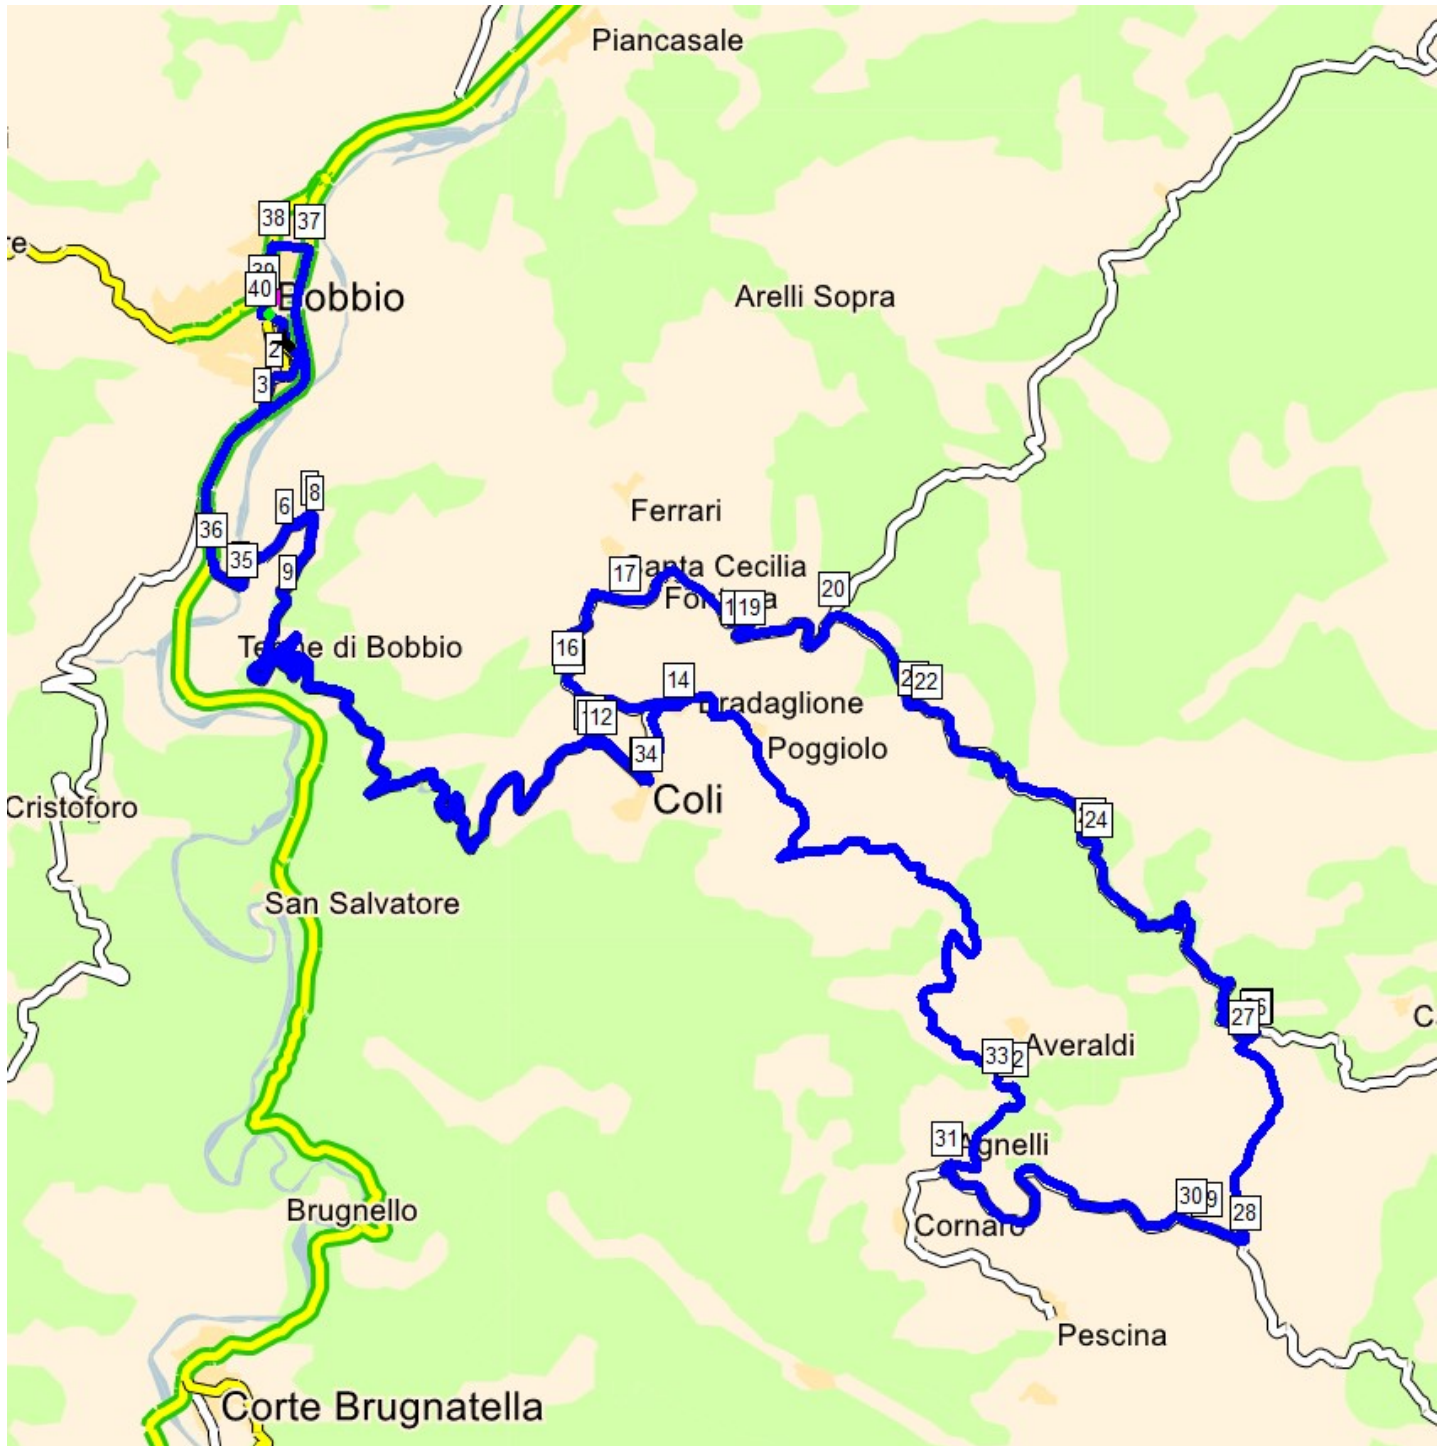

# XXI CIRCUITO delle VALLI PIACENTINE

23-24 novembre 2024 **SETTORE 1**

**SPORT**

# XXI CIRCUITO delle VALLI PIACENTINE

23-24 novembre 2024 **SETTORE 2**

**SPORT**

# XXI CIRCUITO delle VALLI PIACENTINE

23-24 novembre 2024 **SETTORE 3**

**SPORT**

# XXI CIRCUITO delle VALLI PIACENTINE

23-24 novembre 2024 **SETTORE 4**

**SPORT**