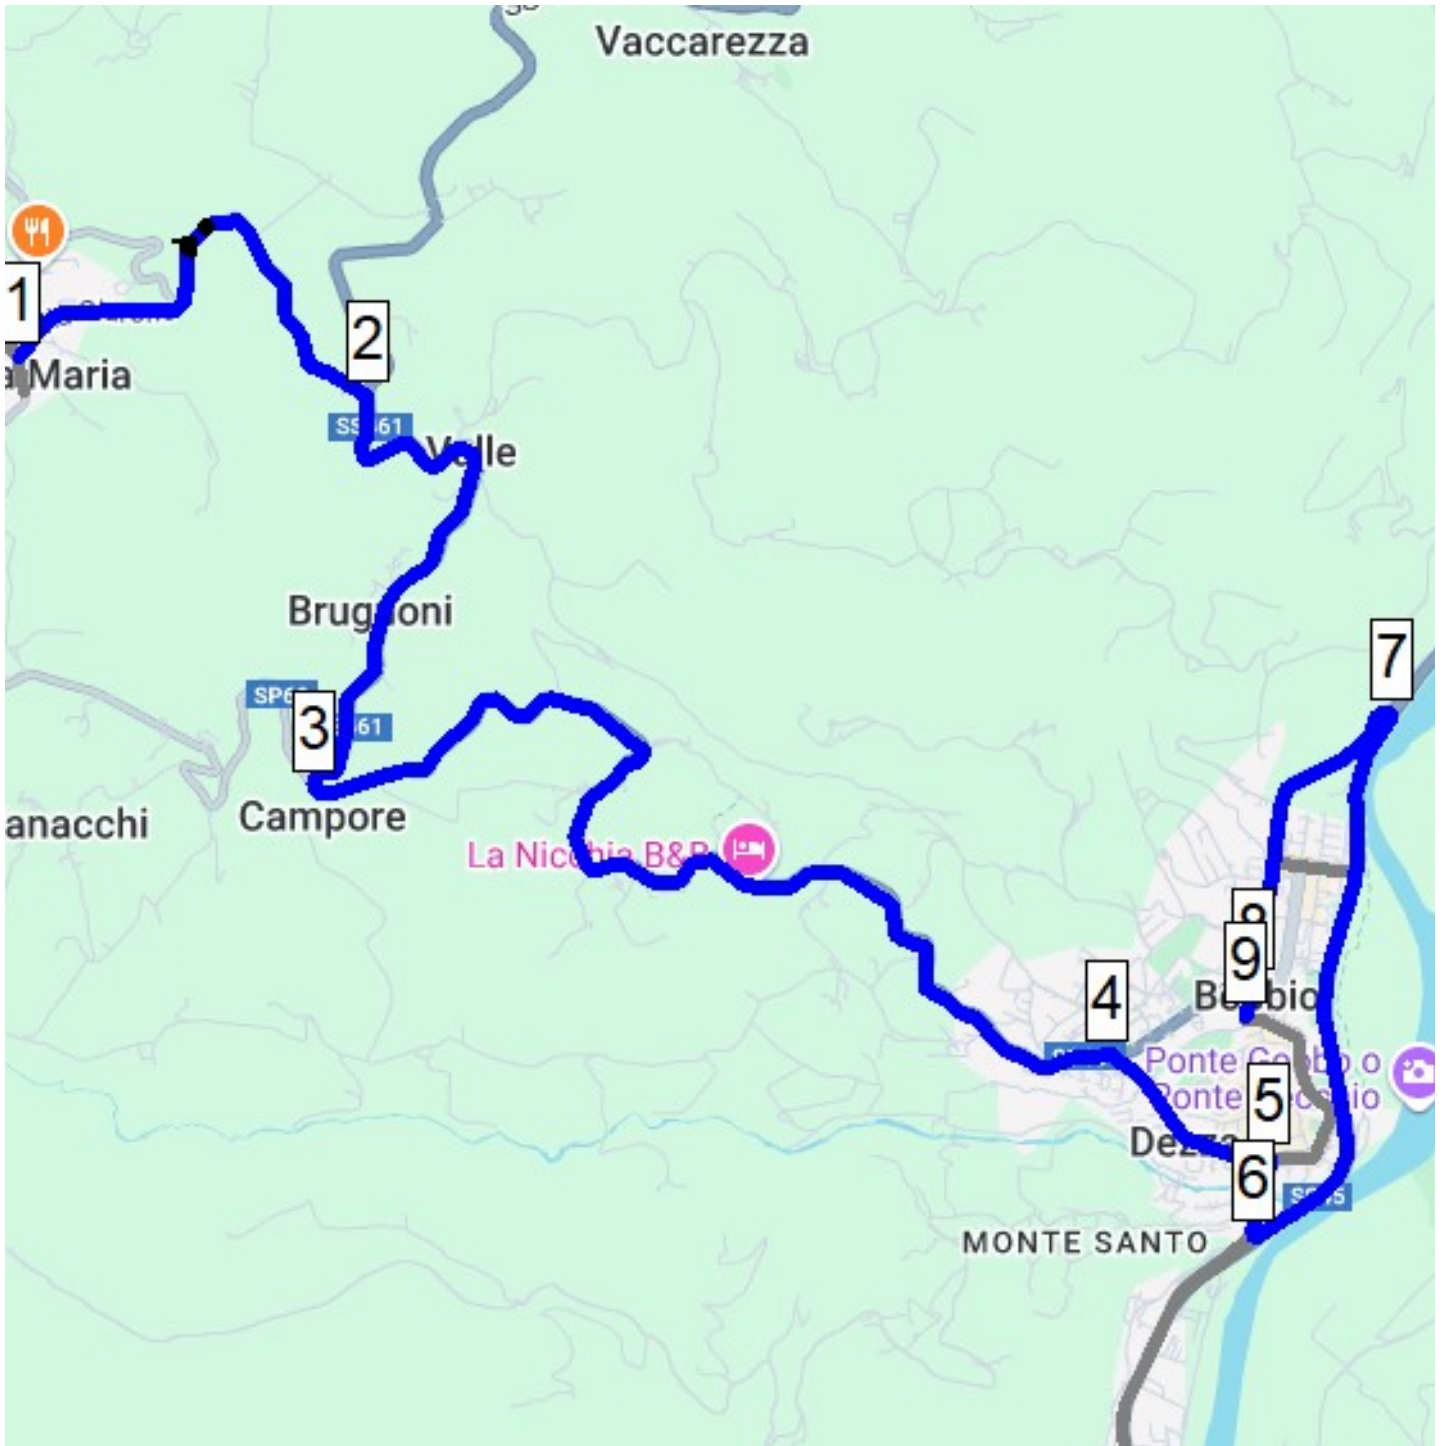

# XXI CIRCUITO delle VALLI PIACENTINE

23-24 novembre 2024 **SETTORE 1**

**SPORT**

# XXI CIRCUITO delle VALLI PIACENTINE

23-24 novembre 2024 **SETTORE 2**

**SPORT**

# XXI CIRCUITO delle VALLI PIACENTINE

23-24 novembre 2024 **SETTORE 3**

**SPORT**

# XXI CIRCUITO delle VALLI PIACENTINE

23-24 novembre 2024 **SETTORE 4**

**SPORT**